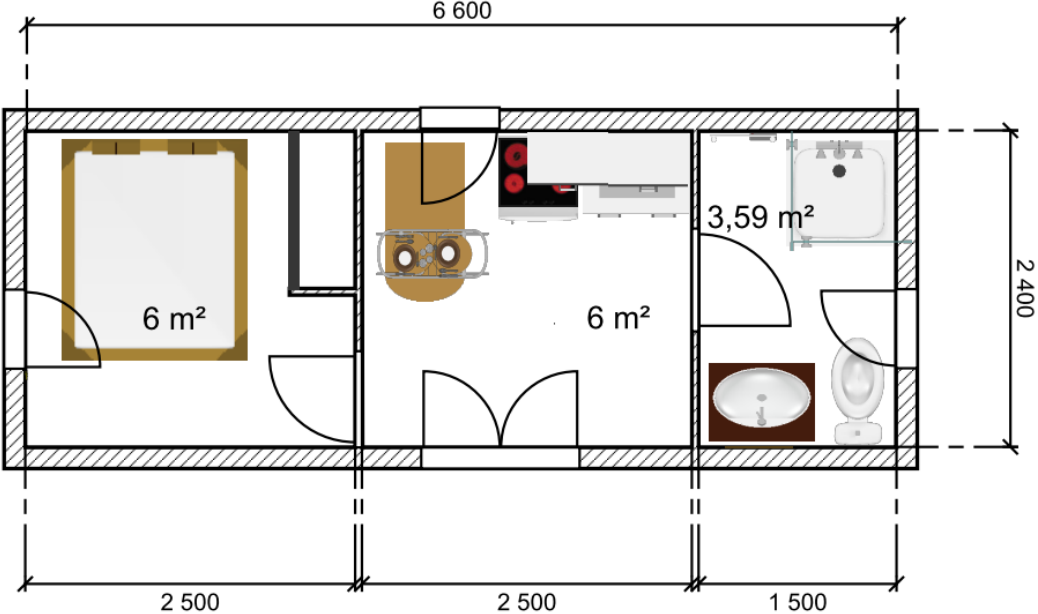

➔ La construction bois : notre savoir-faire

SimpleGo Duo

Dimensions extérieures : 6.92 x 2.72 = 18.82m²

Dimensions intérieures : 6.6 x 2.4 = 15.84

Nombre de couchage : 2 (lit double)

SimpleGo Duo le 20m² spacieux par excellence

SimpleGo Duo+

Dimensions extérieures : 5.12 x 3.92 = 20m²

Dimensions intérieures : 4.8 x 3.6 = 17.28m²

Nombre de couchage : 4 (lit double + canapé convertible)

*SimpleGo Duo+, 4 couchages et toujours de l'espace dans seulement
20m²*

SimpleGo Family

Dimensions extérieures : 5.72 x 5.72 = 32.71m²

Dimensions intérieures : 5.4 x 5.4 = 29.16m²

Nombre de couchage : 4 (lit double + lit gigogne)

SimpleGo Family+

Dimensions extérieures : 6.92 x 5.12 = 35m²

Dimensions intérieures : 6.6 x 4.8 = 31.68m²

Nombre de couchage : 6 (lit double+lit gigogne+canapé convertible)

SimpleGo Twin

Dimensions extérieures : 12.32x 2.72 = 33.51m²

Dimensions intérieures : 12 x 2.4 = 28.80m²