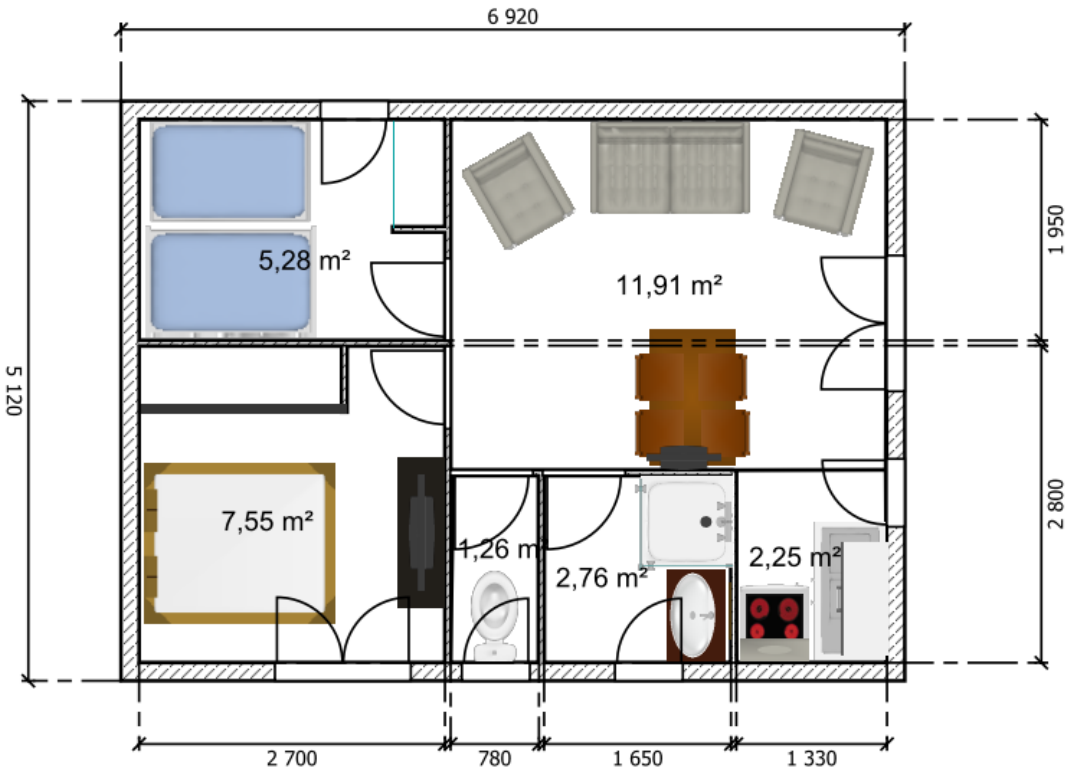

➔ La construction bois : notre savoir-faire

SimpleGo Duo

Dimensions extérieures : 6.92 x 2.72 = 18.82m²

Dimensions intérieures : 6.6 x 2.4 = 15.84

Nombre de couchage : 2 (lit double)

SimpleGo Duo le 20m² spacieux par excellence

SimpleGo Duo+

Dimensions extérieures : 5.12 x 3.92 = 20m²

Dimensions intérieures : 4.8 x 3.6 = 17.28m²

Nombre de couchage : 4 (lit double + canapé convertible)

*SimpleGo Duo+, 4 couchages et toujours de l'espace dans seulement
20m²*

SimpleGo Family

Dimensions extérieures : 5.72 x 5.72 = 32.71m²

Dimensions intérieures : 5.4 x 5.4 = 29.16m²

Nombre de couchage : 4 (lit double + lit gigogne)

SimpleGo Family+

Dimensions extérieures : 6.92 x 5.12 = 35m²

Dimensions intérieures : 6.6 x 4.8 = 31.68m²

Nombre de couchage : 6 (lit double+lit gigogne+canapé convertible)

SimpleGo Twin

Dimensions extérieures : 12.32x 2.72 = 33.51m²

Dimensions intérieures : 12 x 2.4 = 28.80m²