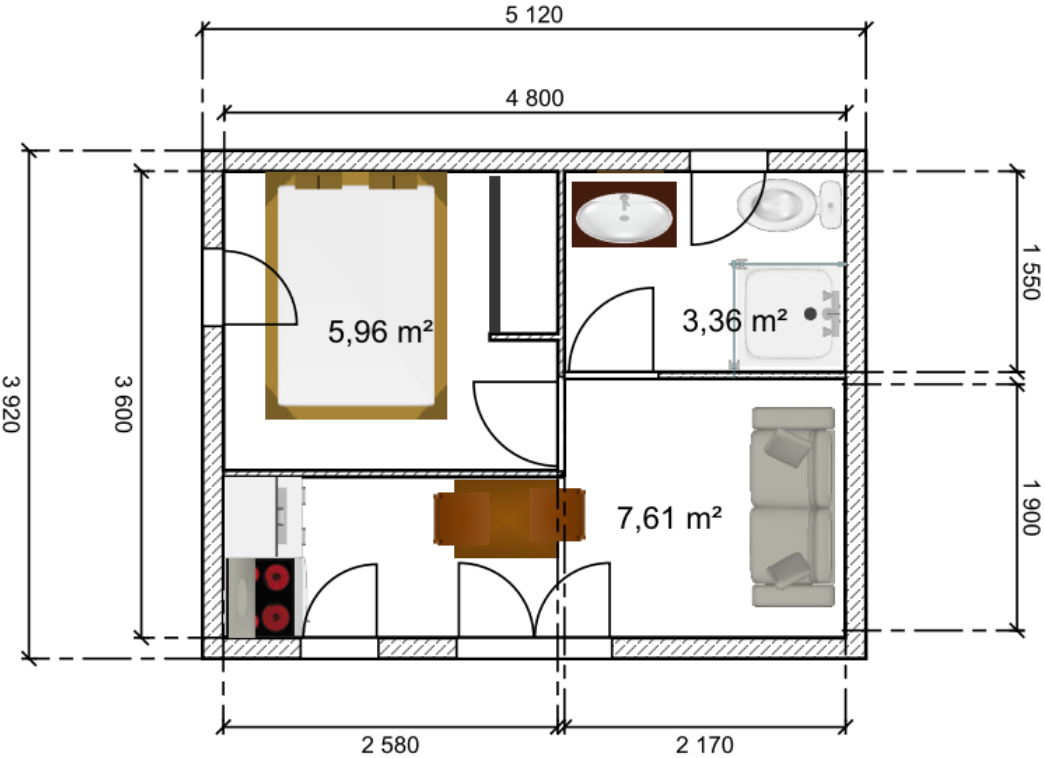

➔ La construction bois : notre savoir-faire

SimpleGo Duo

Dimensions extérieures : 6.92 x 2.72 = 18.82m²

Dimensions intérieures : 6.6 x 2.4 = 15.84

Nombre de couchage : 2 (lit double)

SimpleGo Duo le 20m² spacieux par excellence

SimpleGo Duo+

Dimensions extérieures : 5.12 x 3.92 = 20m²

Dimensions intérieures : 4.8 x 3.6 = 17.28m²

Nombre de couchage : 4 (lit double + canapé convertible)

*SimpleGo Duo+, 4 couchages et toujours de l'espace dans seulement
20m²*

SimpleGo Family

Dimensions extérieures : 5.72 x 5.72 = 32.71m²

Dimensions intérieures : 5.4 x 5.4 = 29.16m²

Nombre de couchage : 4 (lit double + lit gigogne)

SimpleGo Family+

Dimensions extérieures : 6.92 x 5.12 = 35m²

Dimensions intérieures : 6.6 x 4.8 = 31.68m²

Nombre de couchage : 6 (lit double+lit gigogne+canapé convertible)

SimpleGo Twin

Dimensions extérieures : 12.32x 2.72 = 33.51m²

Dimensions intérieures : 12 x 2.4 = 28.80m²