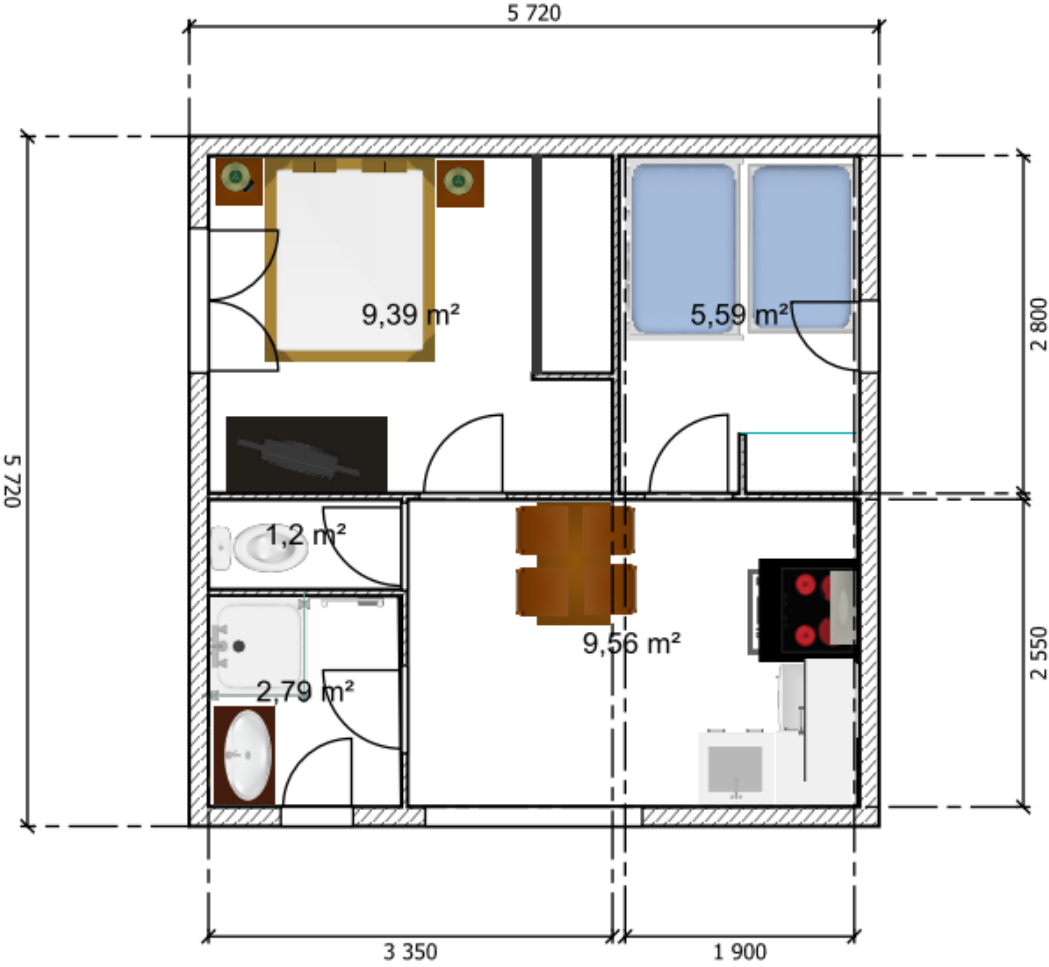

➔ La construction bois : notre savoir-faire

SimpleGo Duo

Dimensions extérieures : 6.92 x 2.72 = 18.82m²

Dimensions intérieures : 6.6 x 2.4 = 15.84

Nombre de couchage : 2 (lit double)

SimpleGo Duo le 20m² spacieux par excellence

SimpleGo Duo+

Dimensions extérieures : 5.12 x 3.92 = 20m²

Dimensions intérieures : 4.8 x 3.6 = 17.28m²

Nombre de couchage : 4 (lit double + canapé convertible)

*SimpleGo Duo+, 4 couchages et toujours de l'espace dans seulement
20m²*

SimpleGo Family

Dimensions extérieures : 5.72 x 5.72 = 32.71m²

Dimensions intérieures : 5.4 x 5.4 = 29.16m²

Nombre de couchage : 4 (lit double + lit gigogne)

SimpleGo Family+

Dimensions extérieures : 6.92 x 5.12 = 35m²

Dimensions intérieures : 6.6 x 4.8 = 31.68m²

Nombre de couchage : 6 (lit double+lit gigogne+canapé convertible)

SimpleGo Twin

Dimensions extérieures : 12.32x 2.72 = 33.51m²

Dimensions intérieures : 12 x 2.4 = 28.80m²